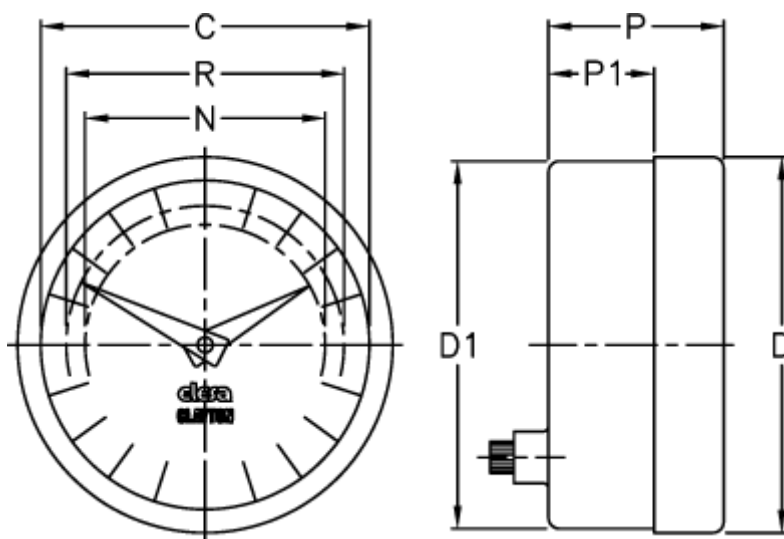

Varenummer: 2307074016
Beskrivelse: E+G Indikator
PA11-0008-S

Mål

C = 42
D = 49.8
d1 = 48.2
N = 30
P = 30
P1 = 23
R = 37